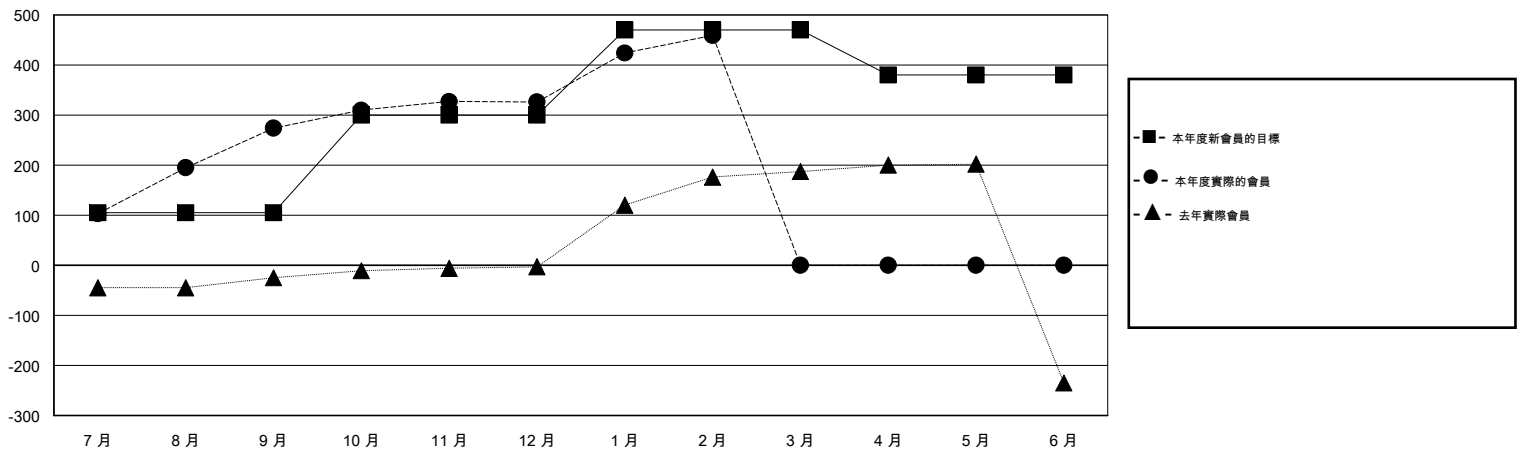

MONTHLY MEMBERSHIP PROGRESS REPORT

District 300 C3

Results as of: 2/28/2015

GMT: PEI-JEN CHEN

地點 REP OF CHINA

GMT憲章區 5

分會				
成果 2014-2015				
季	新分會目標	新會	會員流失的分會	淨增/減
7月/8月/9月	1	1	3	-2
10月/11月/12月	1	0	0	0
1月/2月/3月	0	1	0	1
4月/5月/6月	0	0	0	0

位會員@每位須繳				
成果 2014-2015				
季	新會員目標	增加的授證/新會員	退會人數	淨增/減
7月/8月/9月	105	351	77	274
10月/11月/12月	195	108	56	52
1月/2月/3月	170	140	7	133
4月/5月/6月	-90	0	0	0

目標與實際新會累積

目標和實際會員累積

已取消的分會: 3	75 CLUBS OF 87 增添1位或以上的新會員	性別分佈
		男 2,963 (78.22%)
		女 825 (21.78%)
放棄的會員	點擊這裡取得健康評估資料	家庭單位會員 0
過世 5		戶長 0
分會已取消 0		非戶長 0
其他 135		
總計 140		