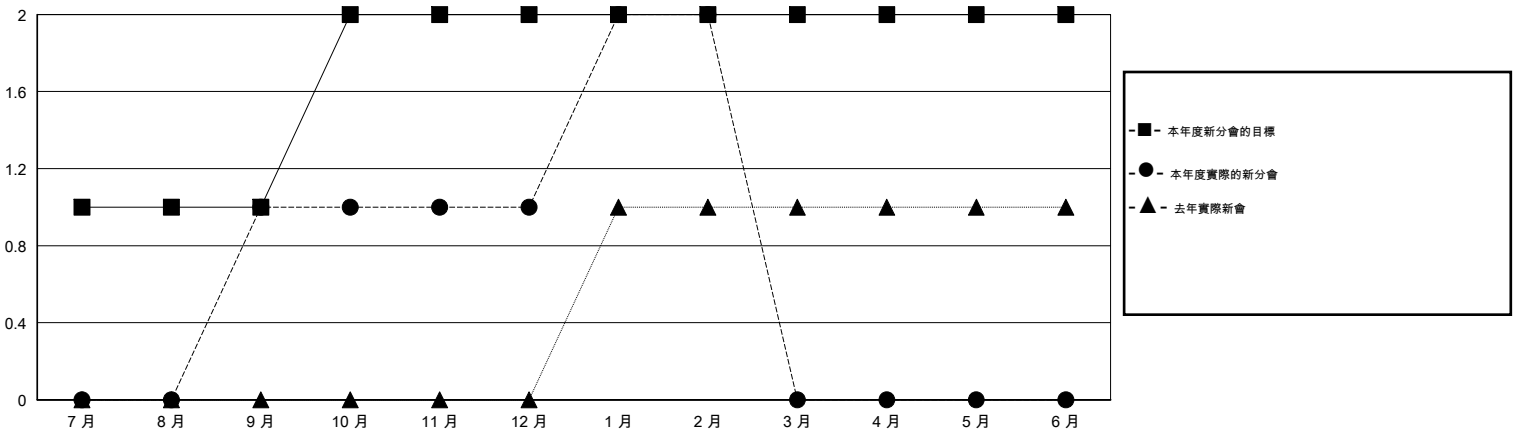

MONTHLY MEMBERSHIP PROGRESS REPORT

District 300 C3

Results as of: 2/28/2015

GMT: PEI-JEN CHEN

地點 REP OF CHINA

GMT憲章區 5

分會				
成果 2014-2015				
季	新分會目標	新會	會員流失的分會	淨增/減
7月/8月/9月	1	1	3	-2
10月/11月/12月	1	0	0	0
1月/2月/3月	0	1	0	1
4月/5月/6月	0	0	0	0

位會員@每位須繳				
成果 2014-2015				
季	新會員目標	增加的授證/新會員	退會人數	淨增/減
7月/8月/9月	105	351	77	274
10月/11月/12月	195	108	56	52
1月/2月/3月	170	140	7	133
4月/5月/6月	-90	0	0	0

目標與實際新會累積